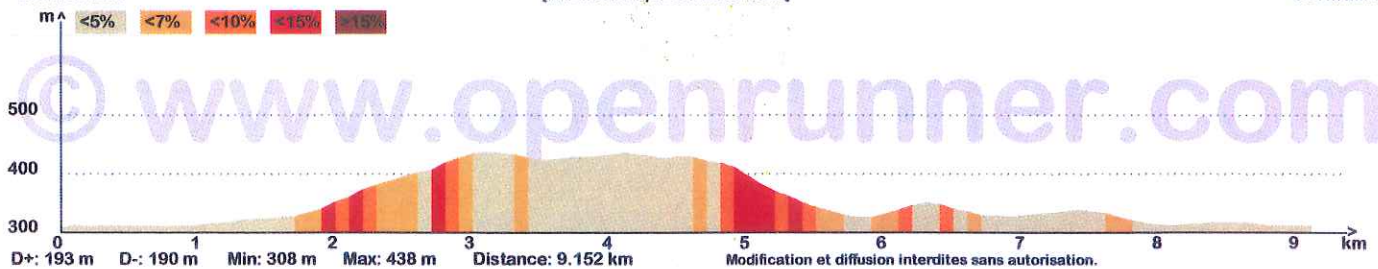

Notes de l'auteur

Marche nordique Schirmeck 2015
 Mots-clés : Schirmeck 12 Avril 2015

Mes notes

SCHIRMECK

[Marche nordique Schirmeck 2015]

SCHIRMECK

Modification et diffusion interdites sans autorisation.

© www.openrunner.com