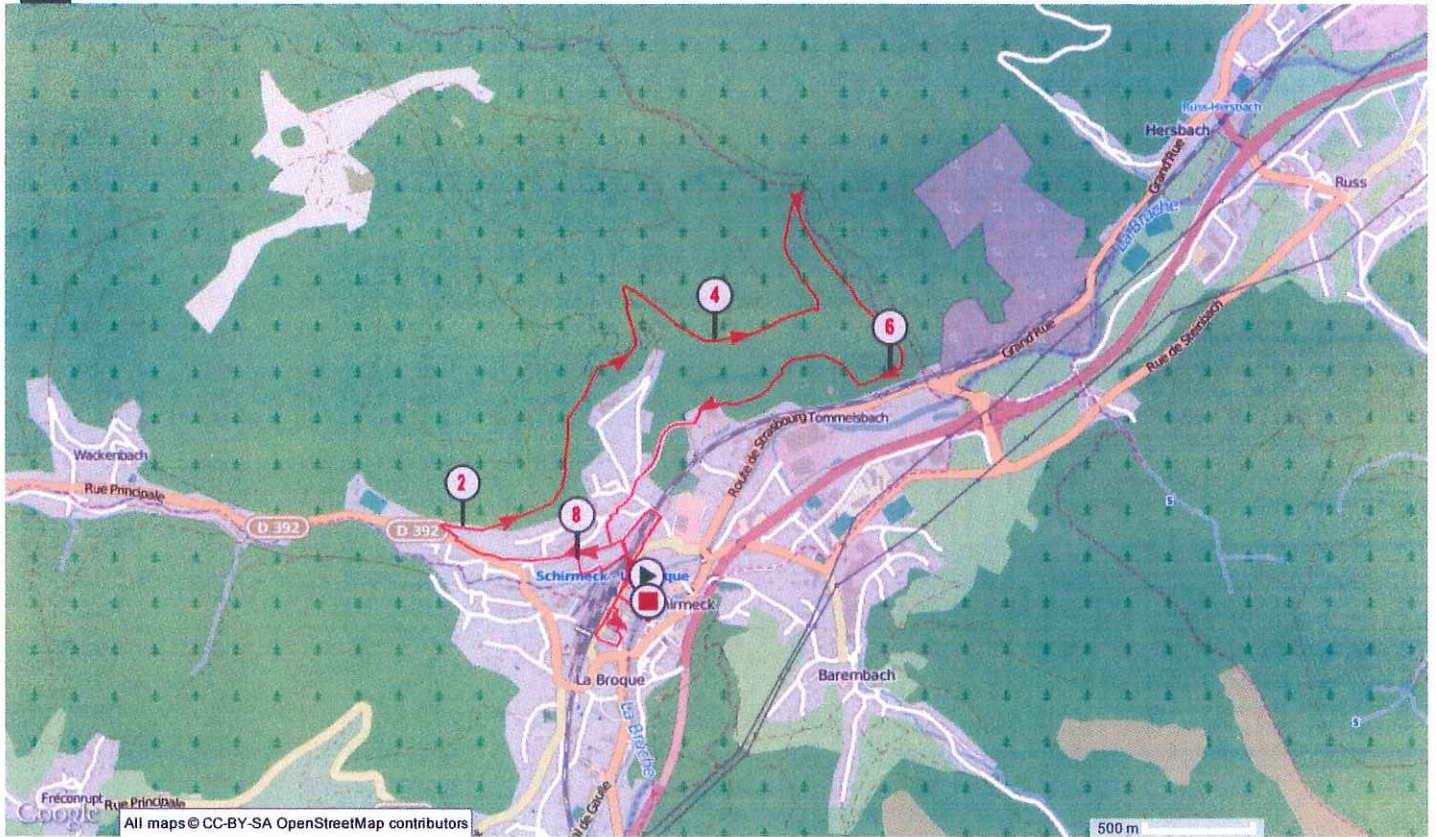

Marche nordique Schirmeck 2015

Marche Nordique, 9.152 (km) : Schirmeck -> Schirmeck

Informations générales

Localité de départ : Schirmeck
 Localité d'arrivée : Schirmeck
9.152 km
 Altitude min. : 308
 Altitude max. : 438
 Dénivelé Tot. + : 193
 Dénivelé Tot. - : -190

Activité : Marche Nordique
 Difficulté : Moyenne
 Type de sol : Mixte
 Type de parcours : Officiel
 Parcours balisé : Oui
 Parcours testé par l'auteur : Oui
 Dernière mise à jour : 01/03/2015
 Identifiant du parcours : 4496300

Notes de l'auteur

Marche nordique Schirmeck 2015
 Mots-clés : Schirmeck 12 Avril 2015

Mes notes

SCHIRMECK

[Marche nordique Schirmeck 2015]

SCHIRMECK

Modification et diffusion interdites sans autorisation.

© www.openrunner.com